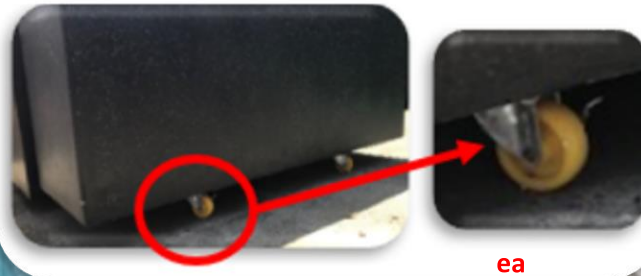

Camilla s/3

D: 45 35 24
H: 74 59 46

Wheels for Rectangle Huge Pots

ea

Camilla Jumbo s/2

D: 40 32
H: 91 61

Eco Rectangle s/2

D: 62x31 52x20
H: 40 30