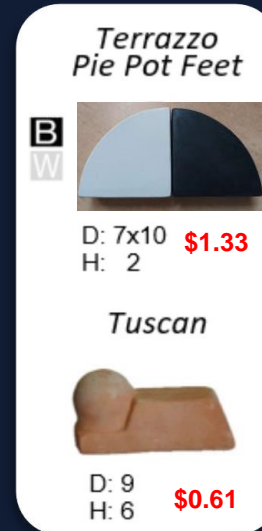

Glazed

D: 9 \$1.22
H: 6

*TC
Pie Pot Feet*

D: 7x10 \$0.94
H: 2

Terracotta

D: 9 \$0.61
H: 7

*Terrazzo
Pie Pot Feet*

D: 7x10 \$1.33
H: 2