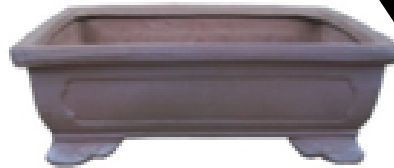

Herb & Bonsai Pots

30

**Rect
Bonsai**
Set of 2

\$15.14

D: 17 13
W: 11 9
H: 5 2

Available in:
Juicy Blue, Juicy Green,
Shiny Black, White

**Rect
Bonsai
Tuscan**
Set of 3

\$7.47

D: 18 14 11
W: 11 7 6
H: 4 2 2

**Stud
Bonsai**
Set of 2

\$4.80

D: 9 7
H: 3 2

Available in:
Juicy Blue, Juicy Green,
Shiny Black, white.

Stud Bonsai
Set of 3

\$9.61

D: 13 9 7
H: 4 3 2

Available in Dark Clay

Old Style Bonsai
Set of 2

\$8.91

D: 14 11
W: 10 7
H: 5 4

**Oval
Bonsai**

\$13.21

**Glazed &
Terracotta**
Set of 4

D: 20 16 11 9
W: 17 13 13 8
H: 4 3 3 2

Available in:
Juicy Blue, Juicy Green, Shiny
Black, White

\$23.39

**4
Hole
Herb**

\$10.55

**Glazed &
Terracotta**

D: 16
H: 10

Available in:
Juicy Blue, Juicy Green, Shiny
Black.

\$13.70