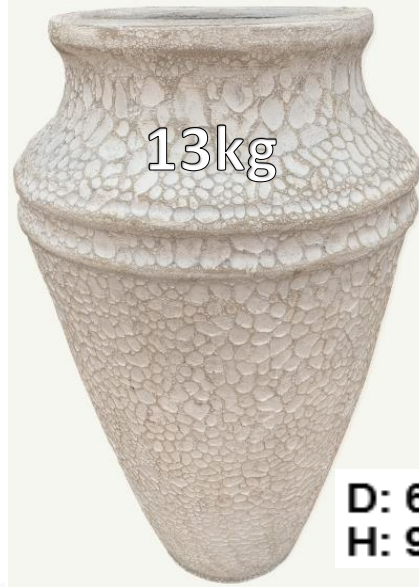

## *Water Jar Lapped s/3*

8kg

5kg

2kg

D: 54 38 27  
H: 66 51 39

## *Camilla Curve s/3*

8.2kg

3.4kg

1.9kg

D: 45 34 25  
H: 58 49 37

# Bubble Lightweight

**7 Rings Jumbo Urn**

17kg

D: 56  
H: 96

**2 Ring Jumbo Urn**

13kg

D: 60  
H: 93

**Pool Small Urn**

3kg

D: 29  
H: 48

**Pool Jumbo Urn**

14kg

D: 56  
H: 96